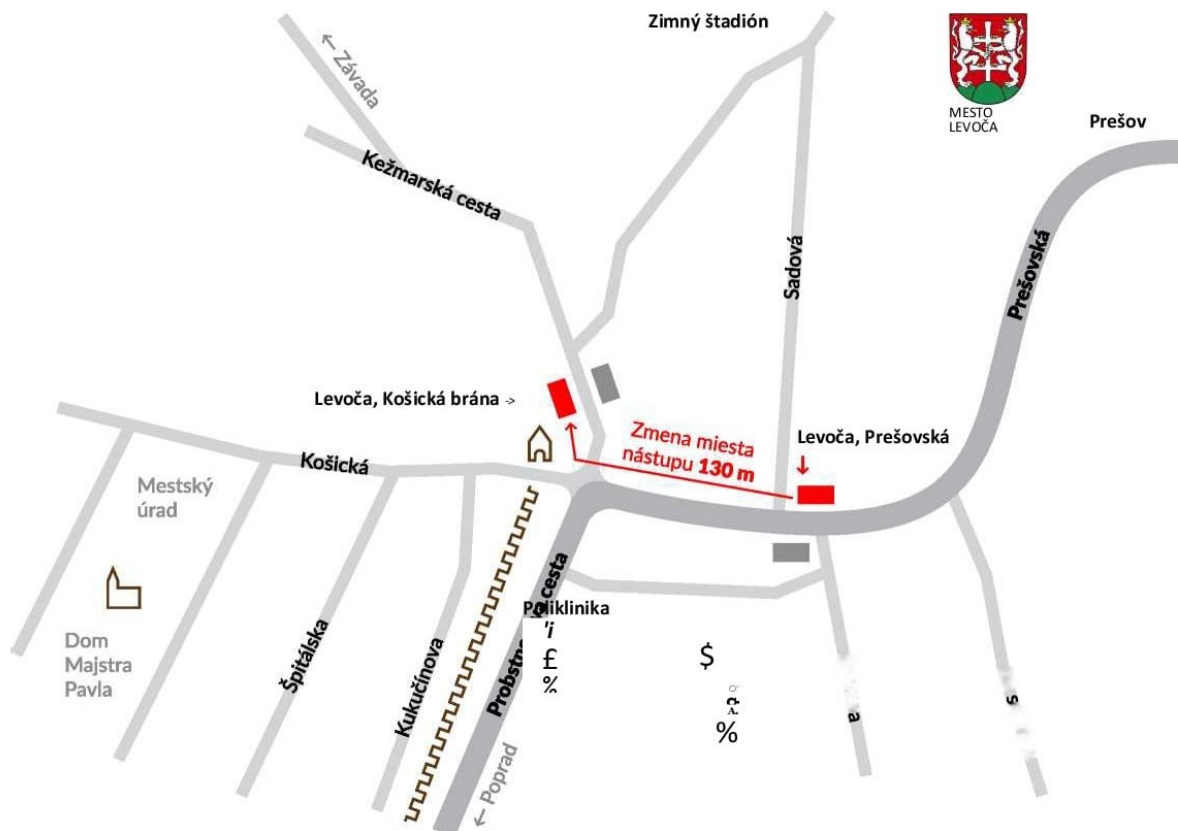

IDS Východ  
doprava bez hraníc

KOŠICKÝ  
SAMOSPRÁVNÝ  
KRAJ

PREŠOVSKÝ  
SAMOSPRÁVNÝ  
KRAJ

MESTO  
LEVOČA

## Levoča — zmena autobusovej zastávky pre nástup cestujúcich v smere do Spišskej Novej Vsi od 12. 12. 2021

Upozorňujeme cestujúcich, že dochádza k nasledujúcim zmenám:

### 1. Menia sa názvy autobusových zastávok:

Zastávka „Levoča, UNZ“ mení názov na „Levoča, Prešovská“

Zastávka „Levoča, Pod košickou bránou“ mení názov na „Levoča, Košická brána“

### 2. Mení sa miesto nástupu v smere do Spišskej Novej Vsi:

Autobusové spoje na trase Levoča — Spišská Nová Ves (cez Harichovce) a späť **budú od 12. 12. 2021 odchádzať** zo zastávky „Levoča, Košická brána“. Cestujúci, ktorí prichádzajú zo Spišskej Novej Vsi (cez Harichovce) aj **naďalej vystupujú** na zastávke „Levoča, Prešovská“ (pôvodne „Levoča, UNZ“).